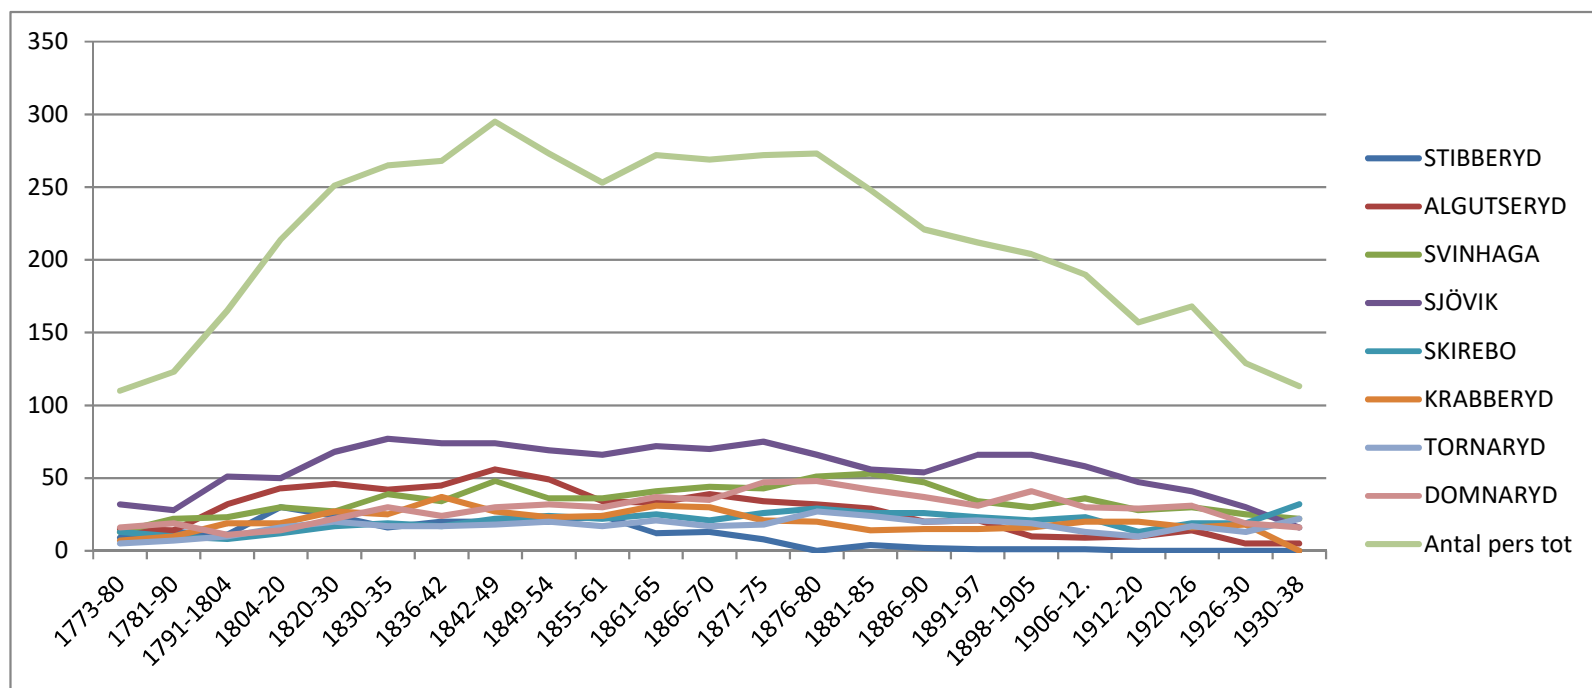

8 gårdar	1773-80	1781-90	1791-1804	1804-20	1820-30	1830-35	1836-42	1842-49	1849-54	1855-61	1861-65	1866-70	1871-75	1876-80	1881-85	1886-90	1891-97	1898-1905	1906-12.	1912-20	1920-26	1926-30	1930-38
STIBBERYD	9	13	11	30	24	16	20	20	20	24	12	13	8	0	4	2	1	1	1	0	0	0	0
ALGUTSERYD	15	14	32	43	46	42	45	56	49	34	33	39	34	32	29	20	21	10	9	10	14	5	5
SVINHAGA	13	22	23	30	27	39	34	48	36	36	41	44	43	51	53	47	34	30	36	28	30	25	22
SJÖVIK	32	28	51	50	68	77	74	74	69	66	72	70	75	66	56	54	66	66	58	47	41	30	16
SKIREBO	13	10	8	12	17	19	17	22	24	22	25	21	26	29	26	26	23	21	23	13	19	19	32
KRABBERYD	7	10	19	19	27	25	37	27	23	24	31	30	21	20	14	15	15	16	20	20	16	18	0
TORNARYD	5	7	10	16	20	17	17	18	20	17	21	17	18	27	24	20	21	19	13	10	17	13	22
DOMNARYD	16	19	11	14	22	30	24	30	32	30	37	35	47	48	42	37	31	41	30	29	31	19	16
Antal pers tot	110	123	165	214	251	265	268	295	273	253	272	269	272	273	248	221	212	204	190	157	168	129	113

	1773-80	1781-90	1791-1804	1804-20	1820-30	1830-35	1836-42	1842-49	1849-54	1855-61	1861-65	1866-70	1871-75	1876-80	1881-85	1886-90	1891-97	1898-1905	1906-12.	1912-20	1920-26	1926-30	1930-38
Svinhaga Gården	13	22	23	27	22	30	33	34	18	17	24	27	25	28	26	27	31	30	36	28	30	25	22
161 B Kullen																1	1						
166 B Sandhemmet								6	6	5	4	4	3	3	4	2	2						
164 B Kvarnäng									4	4	4	4		5	7	6							
160 B Hagen								5	5	6	5	4	6	7	9	10							
158 B Dylyckan						2	1	3	3	4	4	5	4	4	3	1							
157 B Berghem													5	4	4								
159 B Ekeberg				3	5	7																	
Antal pers tot	13	22	23	30	27	39	34	48	36	36	41	44	43	51	53	47	34	30	36	28	30	25	22